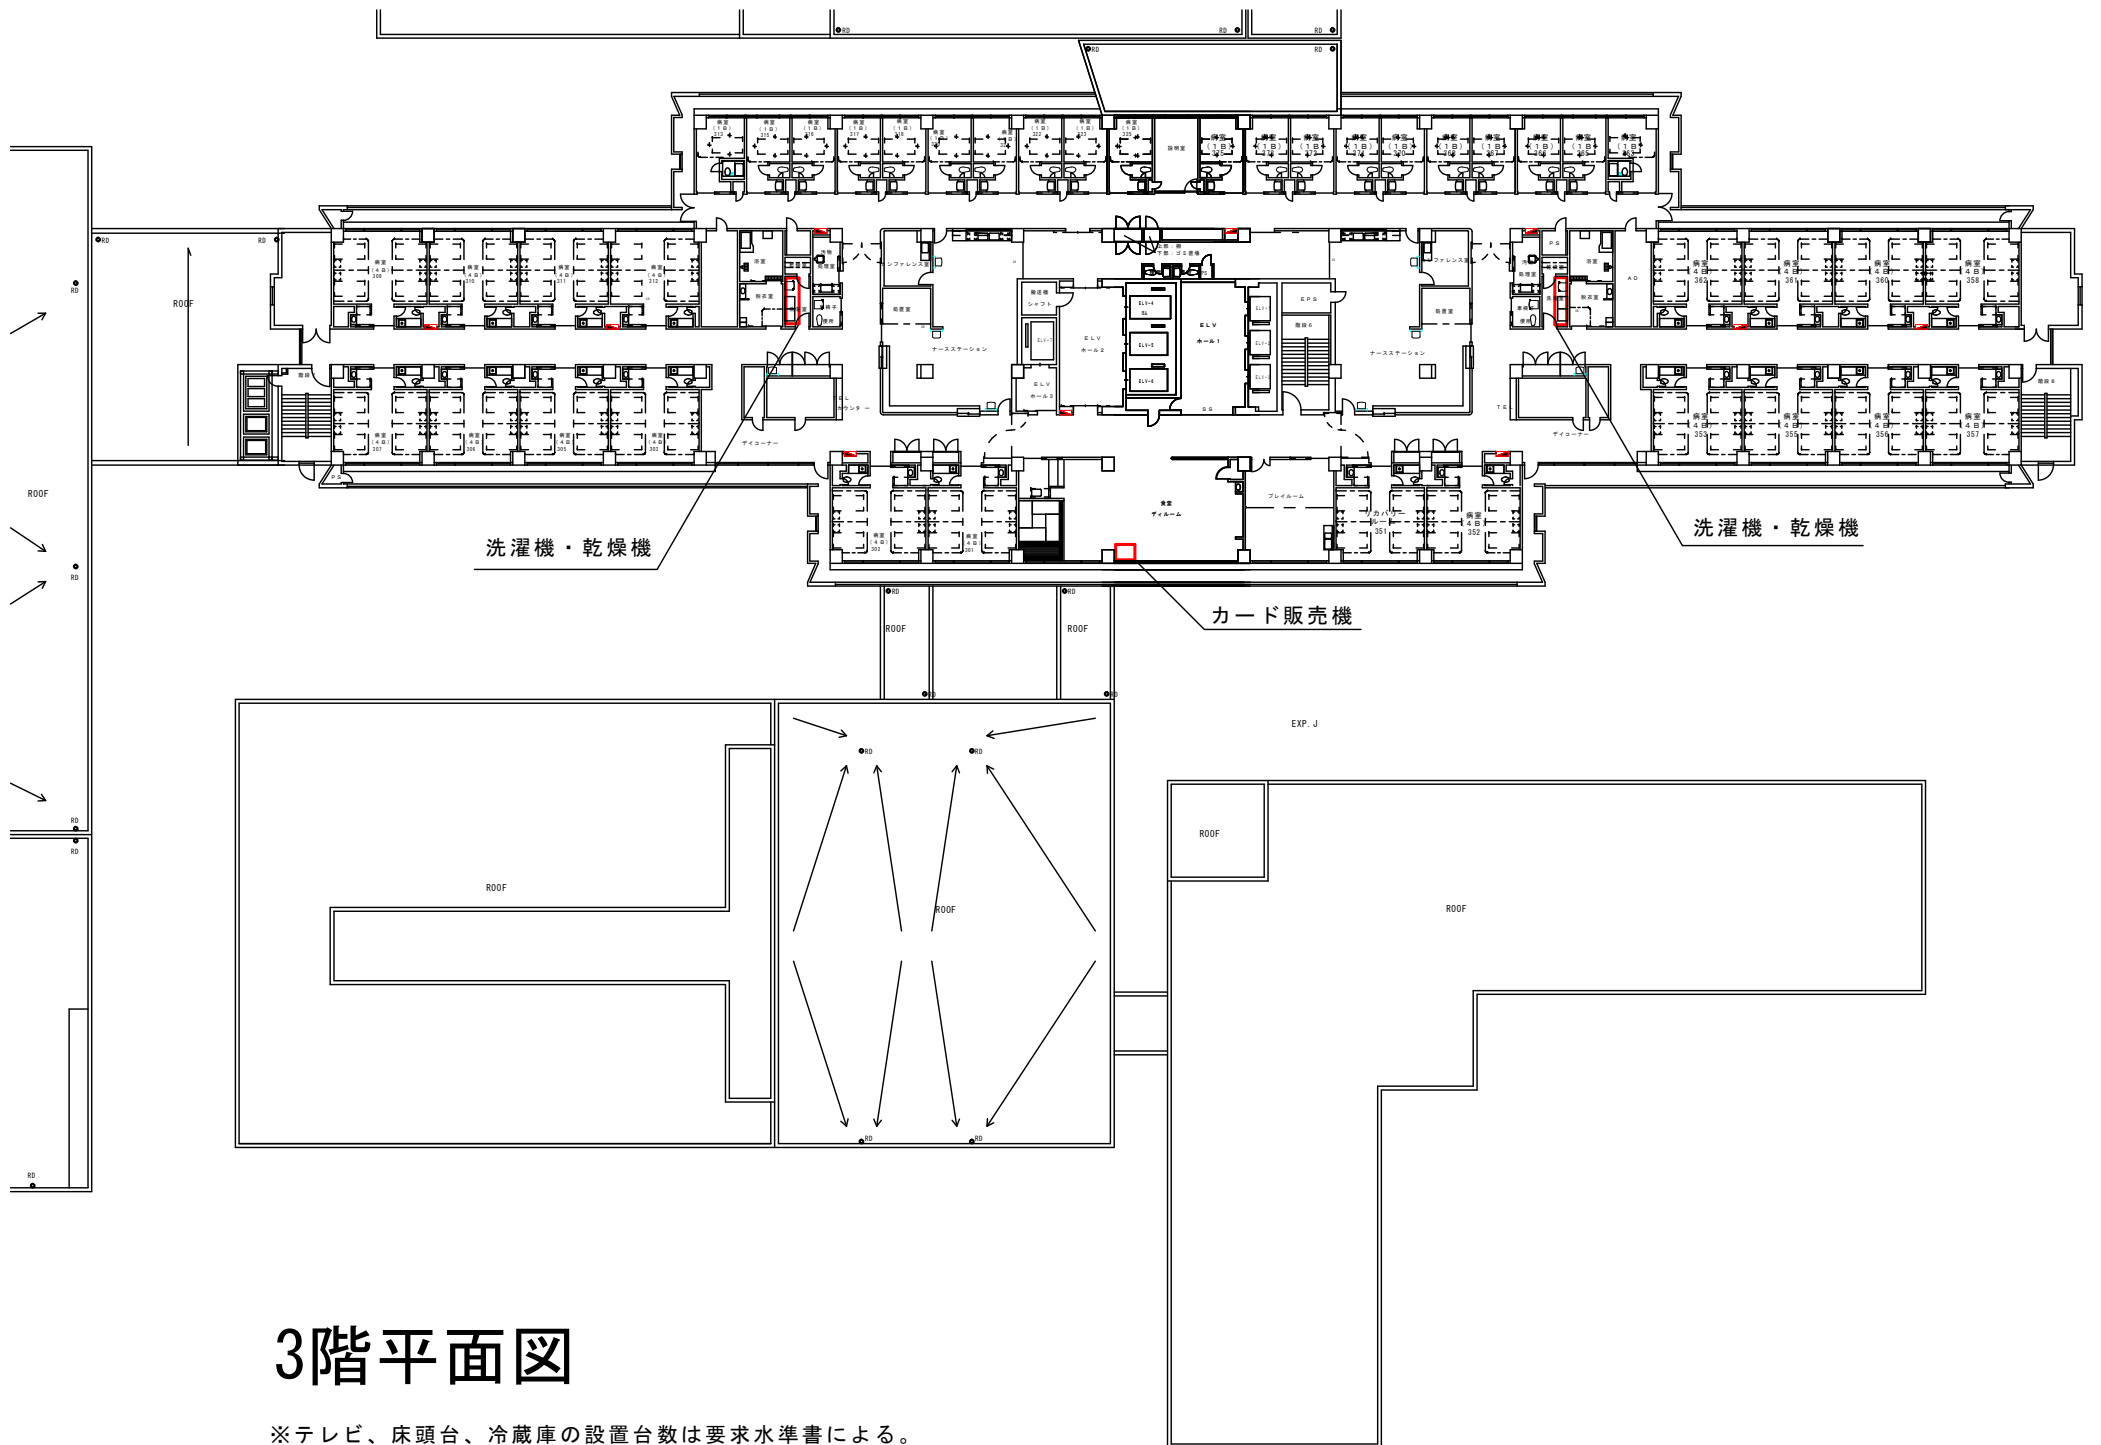

1階平面図

※テレビ、床頭台、冷蔵庫の設置台数は要求水準書による。

2階平面図

※テレビ、床頭台、冷蔵庫の設置台数は要求水準書による。

3階平面図

※テレビ、床頭台、冷蔵庫の設置台数は要求水準書による。

4階平面図

洗濯機・乾燥機

洗濯機・乾燥機

カード販売機

5階平面図

※テレビ・床頭台・冷蔵庫の設置台数は要求水準書による。

6階平面図

洗濯機・乾燥機

洗濯機・乾燥機

カード販売機

常駐員待機室及び予備品倉庫

7階平面図

※テレビ、床頭台、冷蔵庫の設置台数は要求水準書による。

カード販売機

洗濯機・乾燥機

新周産期センター2階平面図

※テレビ、床頭台、冷蔵庫の設置台数は要求水準書による。