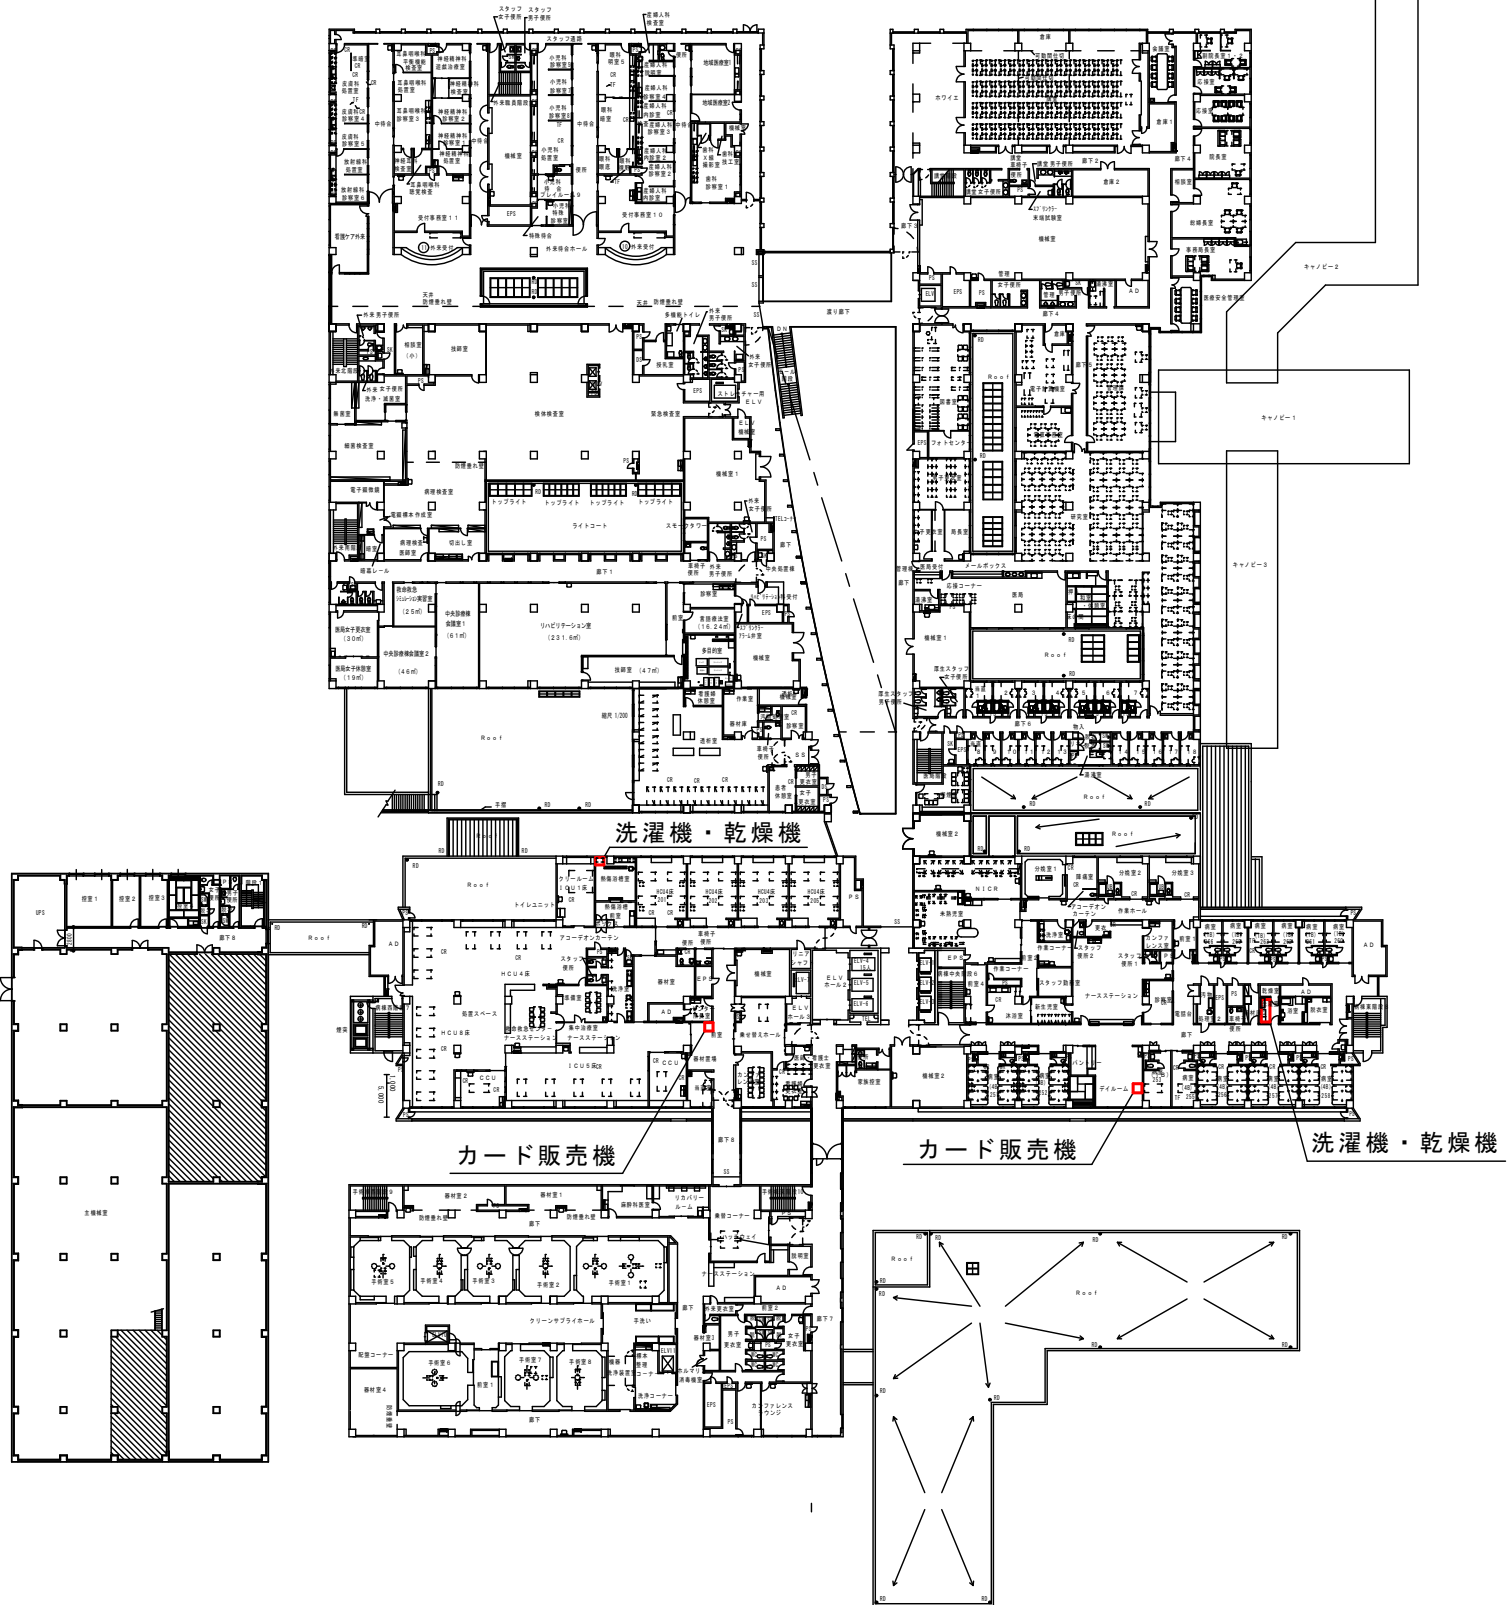

1階平面図

※テレビ、床頭台、冷蔵庫の設置台数は要求水準書による。

2階平面図

※テレビ、床頭台、冷蔵庫の設置台数は要求水準書による。

3階平面図

※テレビ、床頭台、冷蔵庫の設置台数は要求水準書による。

4階平面図

洗濯機・乾燥機

洗濯機・乾燥機

カード販売機

5階平面図

※テレビ・床頭台・冷蔵庫の設置台数は要求水準書による。

6階平面図

洗濯機・乾燥機

洗濯機・乾燥機

カード販売機

常駐員待機室及び予備品倉庫

7階平面図

※テレビ、床頭台、冷蔵庫の設置台数は要求水準書による。

カード販売機

洗濯機・乾燥機

新周産期センター2階平面図

※テレビ、床頭台、冷蔵庫の設置台数は要求水準書による。